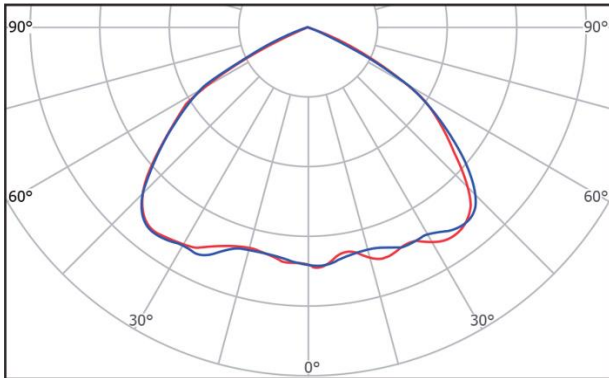

Productgegevens

Soort stekker	Nederlandse stekker Type F (Schuko)
Behuizingkleur	Wit

Prestaties

Kleur	Warm wit, neutraal wit, koud wit
Lumen efficiëntie	100lm/W
Stralingshoek	110°

Regelsystemen

Dimbaar	Dali, Triac, DMX, ZigBee
Sensoren	Beweging - en daglichtsensoren of gecombineerd

Lumen data

Model nr	CCT	CRI	LED power	System Power	LED Output	System Output
SL-HDLR-15W-X6	3000K	CRI 80	15W		1500lm	
SL-HDLR-15W-x6	4000K	CRI 80	15W		1500lm	

Lumen intensiteit

Lichthoek 110°:

Installatie

SmiLED Lighting BV
Handelsweg 30-32
9482 WE Tynaarlo