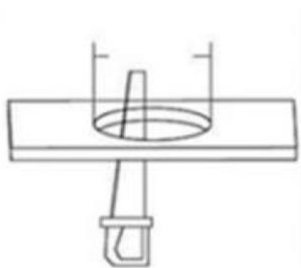

10 & 15 watt:

20 watt:

30, 40 & 60 watt:

Montage

Uitsnede maken

Onderste kap losdraaien

Connect de driver tussen downlighter en stopcontact.

Kap er opdraaien

Draai vast met bijgeleverde boutjes.

Downlighter past precies in uitsnede.