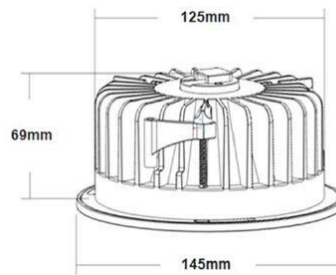

Maten en uitsnedematen

Model nr	Maten downlighter Ø x hoogte x onderkant	Uitsnedemaat Ø
SL-CDLR-10W-X5	95 x 53 x 110mm	90-100mm
SL-CDLR-15W-X5	95 x 53 x 110mm	90-100mm
SL-CDLR-20W-X5	125 x 69 x 145mm	125-135mm
SL-CDLR-30W-X5	210 x 100 x 230mm	200-220mm
SL-CDLR-40W-X5	210 x 100 x 230mm	200-220mm
SL-CDLR-60W-X5	210 x 100 x 230mm	200-220mm

10 & 15 watt:

20 watt:

30, 40 & 60 watt:

Montage

Uitsnede maken

Onderste kap losdraaien

Connect de driver tussen downlighter en stopcontact.

Kap er opdraaien

Draai vast met bijgeleverde boutjes.

Downlighter past precies in uitsnede.