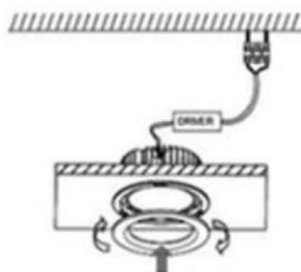

10 & 15 watt:

20 watt:

30, 40 & 60 watt:

Montage

Uitsnede maken

Onderste kap losdraaien

Connect de driver tussen downlighter en stopcontact.

Kap er opdraaien

Draai vast met bijgeleverde boutjes.

Downlighter past precies in uitsnede.