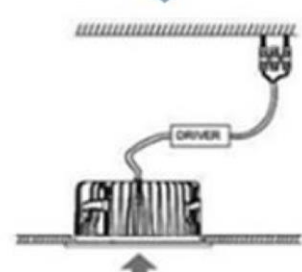

Downlighter past precies in uitsnede.