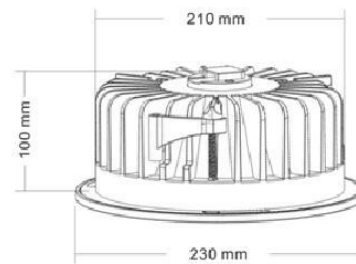

30, 40 & 60 watt: