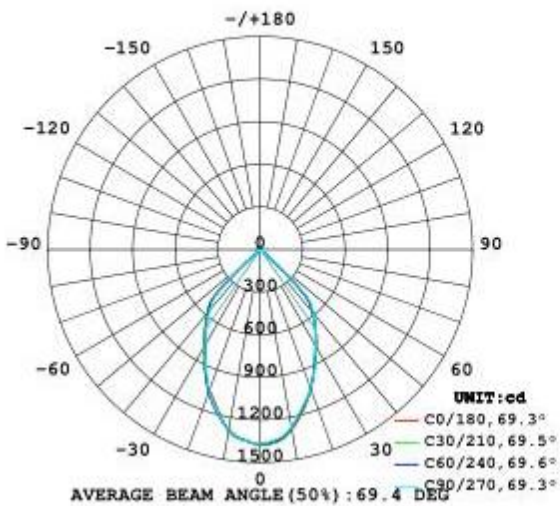

15W Natural white 4000K

SmiLED Lighting BV
Handelsweg 30-32
9482 WE Tynaarlo