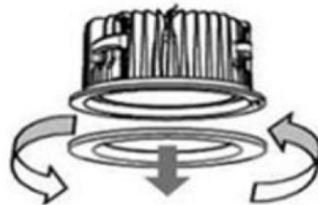

10 & 15 watt:

20 watt:

30, 40 & 60 watt:

Montage

Uitsnede maken

Onderste kap losdraaien

Connect de driver tussen downlighter en stopcontact.

Kap er opdraaien