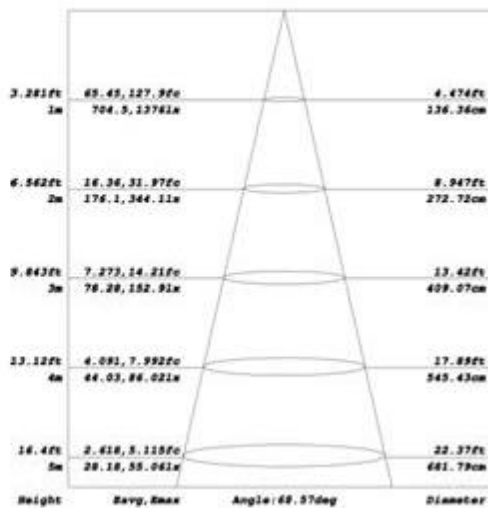

Lumen data

Model nr	CCT	CRI	LED power	System Power	LED Output	System Output
SL-CDLR-10W-X5	3000k	CRI97	9.0W	10.6W	1010lm	760lm
SL-CDLR-15W-X5	3000K	CRI97	12.6W	14.8W	1420lm	1070lm
SL-CDLR-20W-X5	3000K	CRI97	18.0W	21.2W	1950lm	1470lm
SL-CDLR-30W-X5	3000K	CRI97	27.0W	32.0W	3000lm	2300lm
SL-CDLR-40W-X5	3000K	CRI97	38.0W	44.0W	4260lm	3200lm
SL-CDLR-60W-X5	3000K	CRI97	51.8W	60.9W	6500lm	4880lm

Lumen intensiteit

15W Warm white 3000K

15W Natural white 4000K

SmiLED Lighting BV
Handelsweg 30-32
9482 WE Tynaarlo

Maten en uitsnedematen

Model nr	Maten downlighter Ø x hoogte x onderkant	Uitsnedemaat Ø
SL-CDLR-10W-X5	95 x 53 x 110mm	90-100mm
SL-CDLR-15W-X5	95 x 53 x 110mm	90-100mm
SL-CDLR-20W-X5	125 x 69 x 145mm	125-135mm
SL-CDLR-30W-X5	210 x 100 x 230mm	200-220mm
SL-CDLR-40W-X5	210 x 100 x 230mm	200-220mm
SL-CDLR-60W-X5	210 x 100 x 230mm	200-220mm