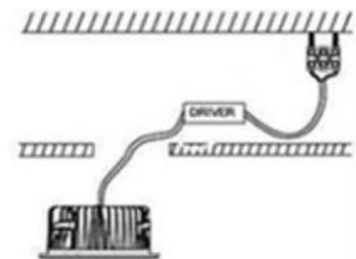

10 & 15 watt:

20 watt:

30, 40 & 60 watt:

Montage

Uitsnede maken

Onderste kap losdraaien

Connect de driver tussen downlighter en stopcontact.

Kap er opdraaien

Draai vast met bijgeleverde boutjes.

Downlighter past precies in uitsnede.