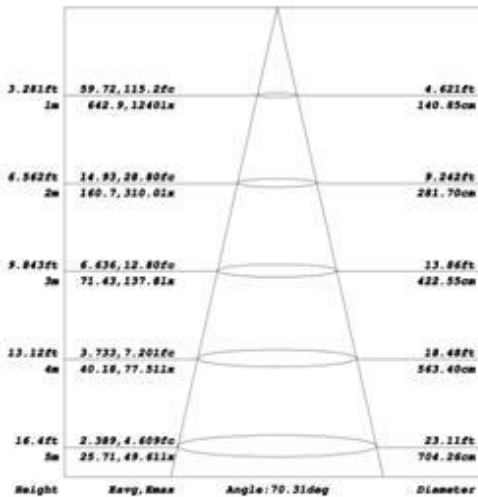

Lumen intensiteit

15W Warm white 3000K