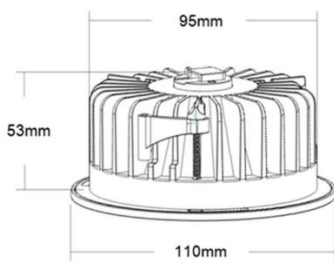

Maten en uitsnedematen

Model nr	Maten downlighter Ø x hoogte x onderkant	Uitsnedemaat Ø
SL-CDLR-10W-X5	95 x 53 x 110mm	90-100mm
SL-CDLR-15W-X5	95 x 53 x 110mm	90-100mm
SL-CDLR-20W-X5	125 x 69 x 145mm	125-135mm
SL-CDLR-30W-X5	210 x 100 x 230mm	200-220mm
SL-CDLR-40W-X5	210 x 100 x 230mm	200-220mm
SL-CDLR-60W-X5	210 x 100 x 230mm	200-220mm

10 & 15 watt: