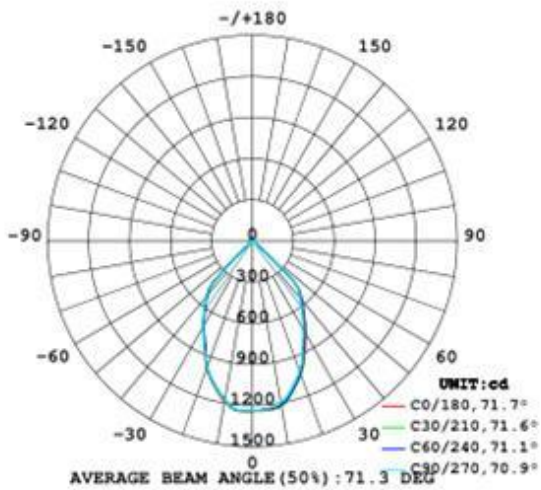

Lumen intensiteit

15W Warm white 3000K