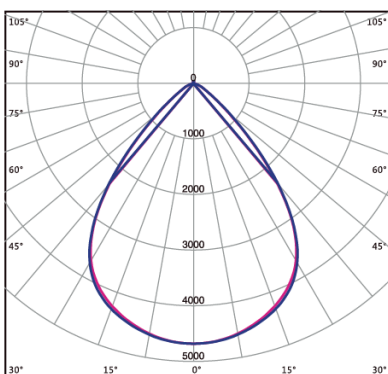

### Mechanische eigenschappen

Diameter	Ø 383mm Hoogte: 192, 211 of 254mm (Verskil per wattage)
Gewicht	7 tot 8,1 kg

### Prestaties

Kleur	Warm wit, neutraal wit, koud wit
Stralingshoek	20° tot 120°
Lumen efficiëntie	160lm/W

## Lumen data

Model nr	CCT	CRI	LED power	Lichtrendement	Lumen Output
SL-HB01-100	3000k, 4000K, 5000k, 6000K	Ra70, Ra 80	100W	140lm/W	14.000
SL-HB01-120	3000k, 4000K, 5000k, 6000K	Ra70, Ra 80	120W	140lm/W	16.800
SL-HB01-150	3000k, 4000K, 5000k, 6000K	Ra70, Ra 80	150W	140lm/W	21.000
SL-HB01-200	3000k, 4000K, 5000k, 6000K	Ra70, Ra 80	200W	140lm/W	28.000
SL-HB01-240	3000k, 4000K, 5000k, 6000K	Ra70, Ra 80	240W	140lm/W	36.000
SL-HB01-300	3000k, 4000K, 5000k, 6000K	Ra70, Ra 80	300W	140lm/W	45.000

## Lichtverdeling / fotometrische diagrammen

Lens: 30°

Lenshoek: 50°

Lenshoek: 60°

Lenshoek: 60°

Lenshoek: 120°

Lenshoek: 120°

Lenshoek: 90°