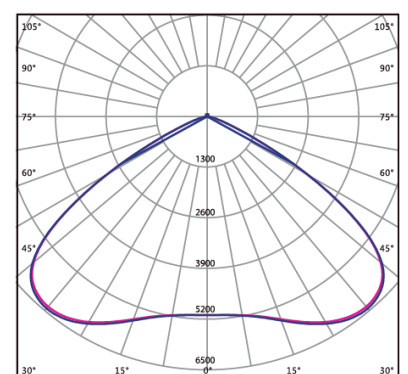

### Mechanische eigenschappen

Diameter	Ø 383mm Hoogte: 192, 211 of 254mm (Verskil per wattage)
Gewicht	7 tot 8,1 kg

### Prestaties

Kleur	Warm wit, neutraal wit, koud wit
Stralingshoek	20° tot 120°
Lumen efficiëntie	160lm/W

## Lumen data

Model nr	CCT	CRI	LED power	Lichtrendement	Lumen Output
SL-HB01-100	3000k, 4000K, 5000k, 6000K	Ra70, Ra 80	100W	140lm/W	14.000
SL-HB01-120	3000k, 4000K, 5000k, 6000K	Ra70, Ra 80	120W	140lm/W	16.800
SL-HB01-150	3000k, 4000K, 5000k, 6000K	Ra70, Ra 80	150W	140lm/W	21.000
SL-HB01-200	3000k, 4000K, 5000k, 6000K	Ra70, Ra 80	200W	140lm/W	28.000
SL-HB01-240	3000k, 4000K, 5000k, 6000K	Ra70, Ra 80	240W	140lm/W	36.000
SL-HB01-300	3000k, 4000K, 5000k, 6000K	Ra70, Ra 80	300W	140lm/W	45.000

## Lichtverdeling / fotometrische diagrammen

Lens: 30°

Lenshoek: 50°

Lenshoek: 60°

Lenshoek: 60°

Lenshoek: 120°

Lenshoek: 120°

Lenshoek: 90°