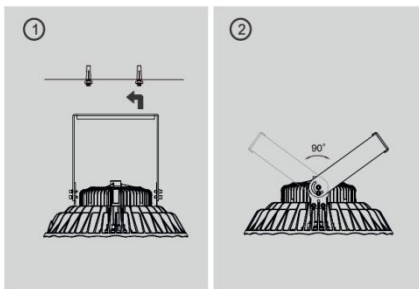

## Lichtverdeling / fotometrische diagrammen

Lens: 30°

Lenshoek: 50°

Lenshoek: 60°

Lenshoek: 60°

Lenshoek: 120°

Lenshoek: 120°

Lenshoek: 90°

**Montage mogelijkheden**

Kettingbevestiging:

Plafond/muurbevestiging 45°:

Plafond/muurbevestiging 90°:

Stang met 45° of 90° bevestiging: