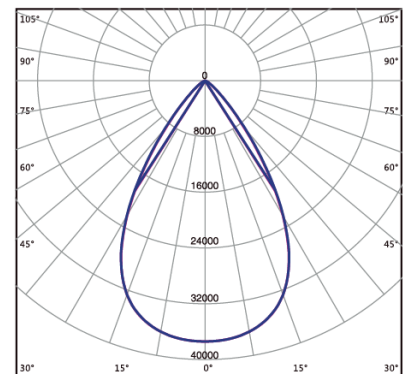

### Mechanische eigenschappen

Diameter	Ø 383mm Hoogte: 192, 211 of 254mm (Verskil per wattage)
Gewicht	7 tot 8,1 kg

### Prestaties

Kleur	Warm wit, neutraal wit, koud wit
Stralingshoek	20° tot 120°
Lumen efficiëntie	160lm/W

## Lumen data

Model nr	CCT	CRI	LED power	Lichtrendement	Lumen Output
SL-HB01-100	3000k, 4000K, 5000k, 6000K	Ra70, Ra 80	100W	140lm/W	14.000
SL-HB01-120	3000k, 4000K, 5000k, 6000K	Ra70, Ra 80	120W	140lm/W	16.800
SL-HB01-150	3000k, 4000K, 5000k, 6000K	Ra70, Ra 80	150W	140lm/W	21.000
SL-HB01-200	3000k, 4000K, 5000k, 6000K	Ra70, Ra 80	200W	140lm/W	28.000
SL-HB01-240	3000k, 4000K, 5000k, 6000K	Ra70, Ra 80	240W	140lm/W	36.000
SL-HB01-300	3000k, 4000K, 5000k, 6000K	Ra70, Ra 80	300W	140lm/W	45.000

## Lichtverdeling / fotometrische diagrammen

Lens: 30°

Lenshoek: 50°

Lenshoek: 60°

Lenshoek: 60°

Lenshoek: 120°

Lenshoek: 120°

Lenshoek: 90°