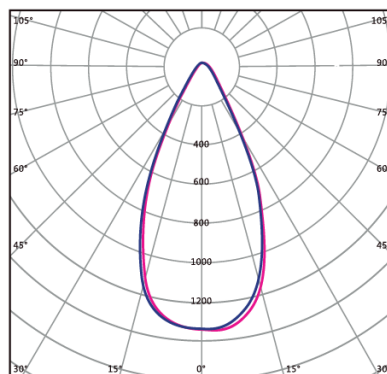

### Mechanische eigenschappen

Diameter	Ø 383mm Hoogte: 192, 211 of 254mm (Verskil per wattage)
Gewicht	7 tot 8,1 kg

### Prestaties

Kleur	Warm wit, neutraal wit, koud wit
Stralingshoek	20° tot 120°
Lumen efficiëntie	160lm/W

## Lumen data

Model nr	CCT	CRI	LED power	Lichtrendement	Lumen Output
SL-HB01-100	3000k, 4000K, 5000k, 6000K	Ra70, Ra 80	100W	140lm/W	14.000
SL-HB01-120	3000k, 4000K, 5000k, 6000K	Ra70, Ra 80	120W	140lm/W	16.800
SL-HB01-150	3000k, 4000K, 5000k, 6000K	Ra70, Ra 80	150W	140lm/W	21.000
SL-HB01-200	3000k, 4000K, 5000k, 6000K	Ra70, Ra 80	200W	140lm/W	28.000
SL-HB01-240	3000k, 4000K, 5000k, 6000K	Ra70, Ra 80	240W	140lm/W	36.000
SL-HB01-300	3000k, 4000K, 5000k, 6000K	Ra70, Ra 80	300W	140lm/W	45.000

## Lichtverdeling / fotometrische diagrammen

Lens: 30°

Lenshoek: 50°

Lenshoek: 60°

Lenshoek: 60°

Lenshoek: 120°

Lenshoek: 120°

Lenshoek: 90°