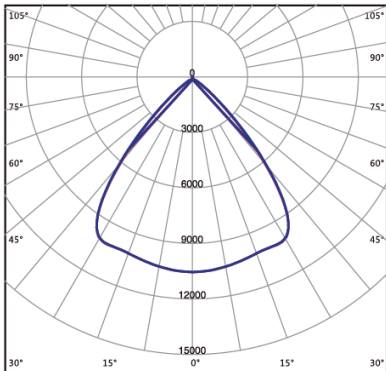

### Mechanische eigenschappen

Diameter	Ø 383mm Hoogte: 192, 211 of 254mm (Verskil per wattage)
Gewicht	7 tot 8,1 kg

## Lichtverdeling / fotometrische diagrammen

Lens: 30°

Lenshoek: 50°

Lenshoek: 60°

Lenshoek: 60°

Lenshoek: 120°

Lenshoek: 120°

Lenshoek: 90°