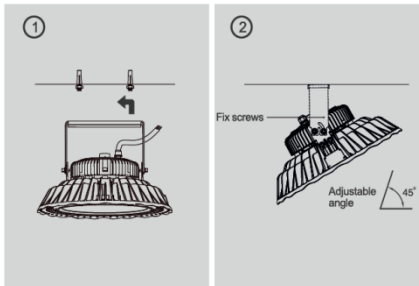

## Lichtverdeling / fotometrische diagrammen

Lens: 30°

Lenshoek: 50°

Lenshoek: 60°

Lenshoek: 60°

Lenshoek: 120°

Lenshoek: 120°

Lenshoek: 90°

**Montage mogelijkheden**

Kettingbevestiging:

Plafond/muurbevestiging 45°:

Plafond/muurbevestiging 90°:

Stang met 45° of 90° bevestiging: