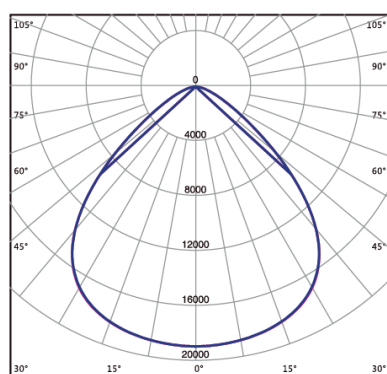

### Mechanische eigenschappen

Diameter	Ø 383mm Hoogte: 192, 211 of 254mm (Verskil per wattage)
Gewicht	7 tot 8,1 kg

### Prestaties

Kleur	Warm wit, neutraal wit, koud wit
Stralingshoek	20° tot 120°
Lumen efficiëntie	160lm/W

## Lumen data

Model nr	CCT	CRI	LED power	Lichtrendement	Lumen Output
SL-HB01-100	3000k, 4000K, 5000k, 6000K	Ra70, Ra 80	100W	140lm/W	14.000
SL-HB01-120	3000k, 4000K, 5000k, 6000K	Ra70, Ra 80	120W	140lm/W	16.800
SL-HB01-150	3000k, 4000K, 5000k, 6000K	Ra70, Ra 80	150W	140lm/W	21.000
SL-HB01-200	3000k, 4000K, 5000k, 6000K	Ra70, Ra 80	200W	140lm/W	28.000
SL-HB01-240	3000k, 4000K, 5000k, 6000K	Ra70, Ra 80	240W	140lm/W	36.000
SL-HB01-300	3000k, 4000K, 5000k, 6000K	Ra70, Ra 80	300W	140lm/W	45.000

## Lichtverdeling / fotometrische diagrammen

Lens: 30°

Lenshoek: 50°

Lenshoek: 60°

Lenshoek: 60°

Lenshoek: 120°

Lenshoek: 120°

Lenshoek: 90°