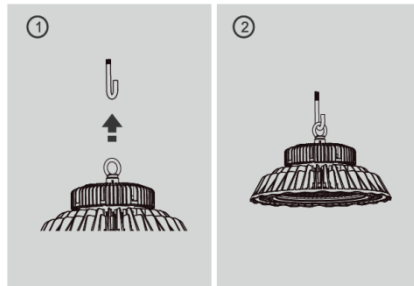

## Lichtverdeling / fotometrische diagrammen

Lens: 30°

Lenshoek: 50°

Lenshoek: 60°

Lenshoek: 60°

Lenshoek: 120°

Lenshoek: 120°

Lenshoek: 90°

**Montage mogelijkheden**

Kettingbevestiging:

Plafond/muurbevestiging 45°:

Plafond/muurbevestiging 90°:

Stang met 45° of 90° bevestiging: