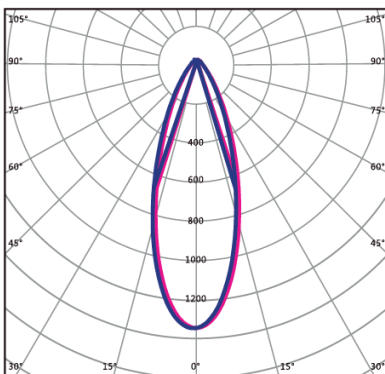

### Mechanische eigenschappen

Diameter	Ø 383mm Hoogte: 192, 211 of 254mm (Verskil per wattage)
Gewicht	7 tot 8,1 kg

### Prestaties

Kleur	Warm wit, neutraal wit, koud wit
Stralingshoek	20° tot 120°
Lumen efficiëntie	160lm/W

## Lichtverdeling / fotometrische diagrammen

Lens: 30°

Lenshoek: 50°

Lenshoek: 60°

Lenshoek: 60°

Lenshoek: 120°

Lenshoek: 120°

Lenshoek: 90°