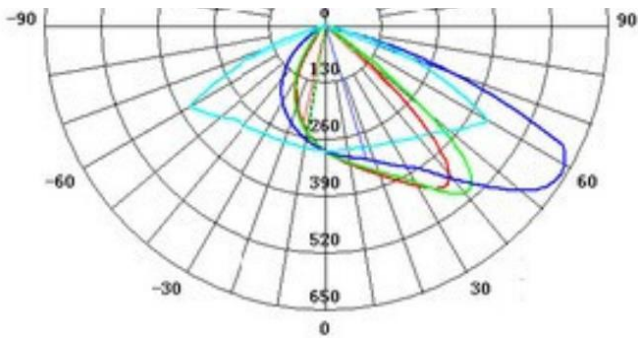

CRI	Ra80-89
Lichtbron	Samsung

Productgegevens

Soort stekker	Aanpasbaar
Behuizingkleur	Aluminium/grijs
Verpakking afmeting	
Gewicht incl verpakking	4,9 kg

Prestaties

Kleur	neutraal wit
Stralingshoek	60 x 135°
Lumen efficiëntie	110lm/W

Regelsystemen

Dimbaar	Optioneel - Dali, Triac, DMX, ZigBee
Sensoren	Optioneel - Beweging- en daglichtsensoren of gecombineerd

Lumen data

Model nr	CCT	CRI	LED power	Lichtrendement	Lumen Output
SL-FG-M-50W	4000K	Ra80, Ra89	50W	110lm/W	5.500

Lichtverdeling / fotometrische diagrammen

Lens: 60 x 135°

Montage mogelijkheden

Armatuur inclusief bevestigingsbeugel:

Maten: