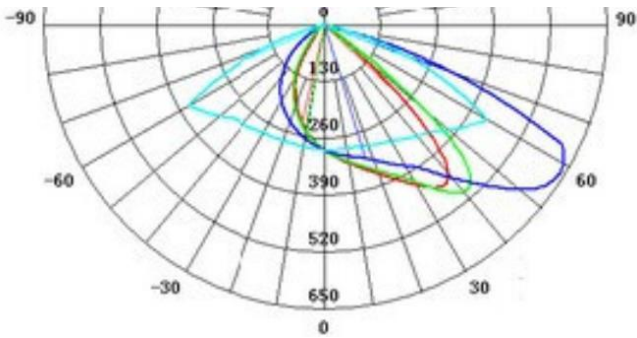

Toepassingsomstandigheden

CRI	Ra80-89
Lichtbron	Phillips

Productgegevens

Soort stekker	Aanpasbaar
Behuizingkleur	Aluminium/grijs
Verpakking afmeting	570x550x220mm
Gewicht incl verpakking	13 kg

Prestaties

Kleur	neutraal wit
Stralingshoek	85 x 135°
Lumen efficiëntie	120lm/W

Lichtverdeling / fotometrische diagrammen

Lens: 85 x 135°

Montage mogelijkheden

Armatuur inclusief bevestigingsbeugel:

Maten:

SmiLED Lighting BV
Handelsweg 30-32
9482 WE Tynaarlo