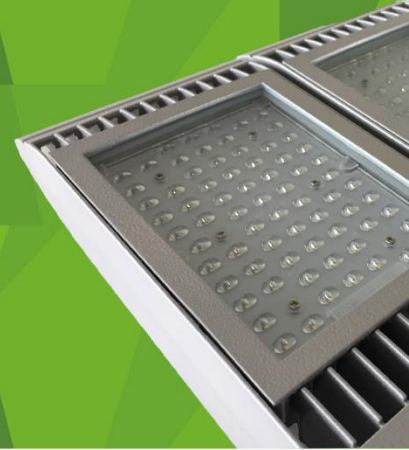

SMILED

L I G H T I N G

SmiLED Floodlight

200W Schijnwerper voor parkeerplaatsen en/of sportvelden IP65

Specificatieblad

Beschrijving

De SmiLED Floodlight is speciaal ontworpen om een aangenaam en uitstekend resultaat te bereiken voor grote oppervlaktes en grote hoogtes. Met de mogelijkheden voor verschillende lenzen en kleuren is de oppervlakte altijd perfect uit te lichten.

De behuizing is afgewerkt met een interne reflector en gehard glas dat verblinding voorkomt en een uitstekende lichtverdeling biedt. Het materiaal van de armatuur is van hoogwaardig aluminium dat zorgt voor een uitstekende koeling. Dit product is voorzien van solide bevestigingsklemmen.

L70B10

De SmiLED Floodlight heeft een *gebruiksduur* van 50.000 uren. Met een L-factor van 70% zal na deze 50.000 uren de verlichting nog steeds 70% licht *opbrengen*. Waarbij een uitval van maximaal 10%(B) *mogelijk* is.

Toepassingsomstandigheden

CRI	Ra80-89
Lichtbron	Phillips

Productgegevens

Soort stekker	Aanpasbaar
Behuizingkleur	Aluminium/grijs
Verpakking afmeting	570x550x220mm
Gewicht incl verpakking	13 kg

Prestaties

Kleur	neutraal wit
Stralingshoek	85 x 135°
Lumen efficiëntie	120lm/W