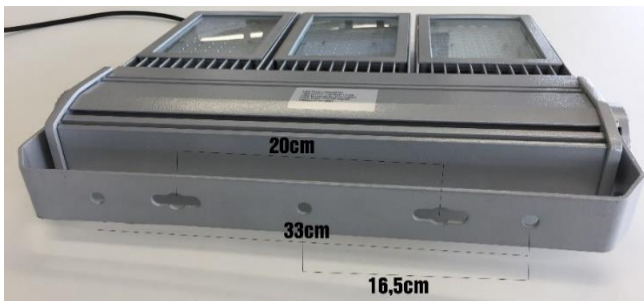

Toepassingsomstandigheden

CRI	Ra80-89
Lichtbron	Phillips

Productgegevens

Soort stekker	Aanpasbaar
Behuizingkleur	Aluminium/grijs
Verpakking afmeting	570x550x220mm
Gewicht incl verpakking	13 kg

Prestaties

Kleur	neutraal wit
Stralingshoek	85 x 135°
Lumen efficiëntie	120lm/W

Lichtverdeling / fotometrische diagrammen

Lens: 85 x 135°

Montage mogelijkheden

Armatuur inclusief bevestigingsbeugel:

Maten:

SmiLED Lighting BV
Handelsweg 30-32
9482 WE Tynaarlo