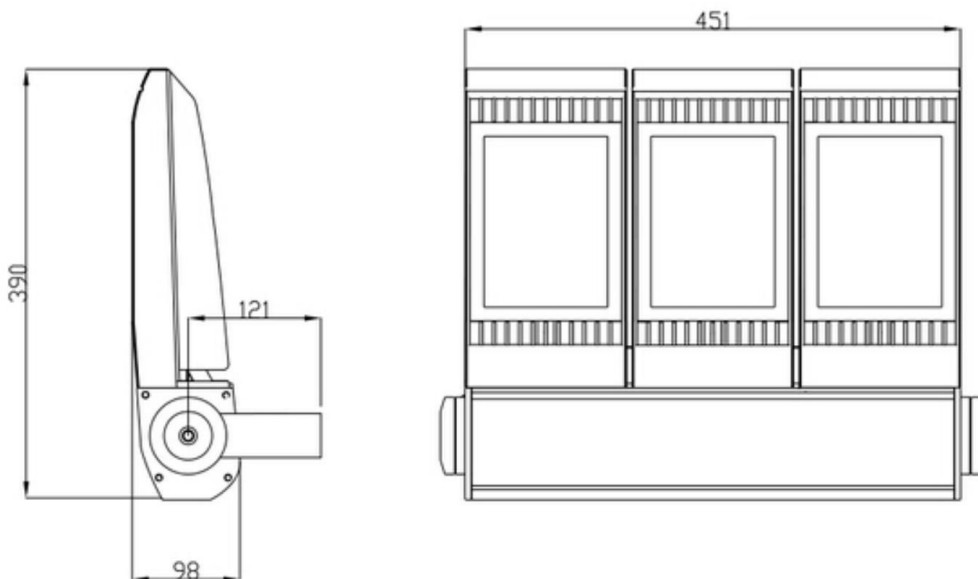

Toepassingsomstandigheden

CRI	Ra80-89
Lichtbron	Phillips

Productgegevens

Soort stekker	Aanpasbaar
Behuizingkleur	Aluminium/grijs
Verpakking afmeting	570x550x220mm
Gewicht incl verpakking	13 kg

Prestaties

Kleur	neutraal wit
Stralingshoek	85 x 135°
Lumen efficiëntie	120lm/W

Lichtverdeling / fotometrische diagrammen

Lens: 85 x 135°

Montage mogelijkheden

Armatuur inclusief bevestigingsbeugel:

Maten:

SmiLED Lighting BV
Handelsweg 30-32
9482 WE Tynaarlo